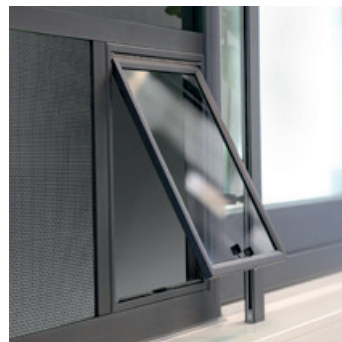

Uzavíratelná dvířka pro domácí zvířata.

Typy sítoviny

- Standardní síťovina proti hmyzu
- Transparentní síťovina
- Síťovina pro domácí zvířata
- Protipylová síťovina
- V2A-ocelová síťovina